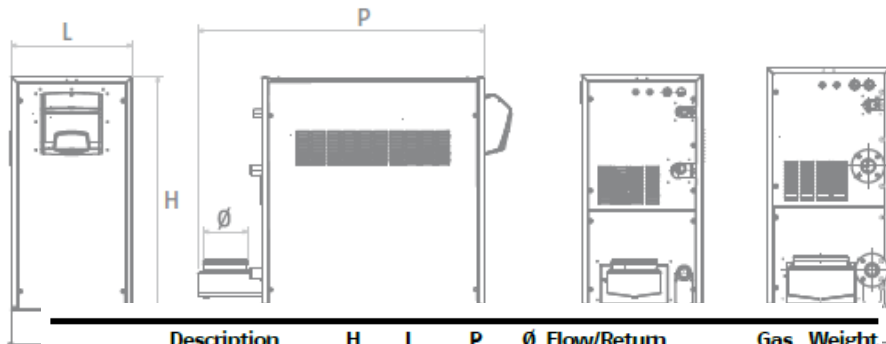

Кондензационен модулиращ котел за подов монтаж

Alu Pro Power

Description	H	L	P	Ø	Flow/Return connection	Gas connection	Weight (empty)
	mm	mm	mm	mm			kg
ALU 115 PRO POWER	1534,5	690	1264	150	2" G	1 1/2" G	240
ALU 150 PRO POWER	1534,5	690	1264	150	2" G	1 1/2" G	240
ALU 225 PRO POWER	1534,5	690	1264	200	2" G	1 1/2" G	310
ALU 300 PRO POWER	1534,5	690	1654	250	2" G	1 1/2" G	395
ALU 349 PRO POWER	1534,5	690	1654	250	2" G	1 1/2" G	470
ALU 375 PRO POWER	1534,5	690	1654	250	2" G	1 1/2" G	470
ALU 450 PRO POWER	1534,5	690	2103	300	DN 65 PN 10	1 1/2" G	565
ALU 525 PRO POWER	1534,5	690	2103	300	DN 65 PN 10	1 1/2" G	640
ALU 600 PRO POWER	1534,5	690	2298	300	DN 65 PN 10	1 1/2" G	735