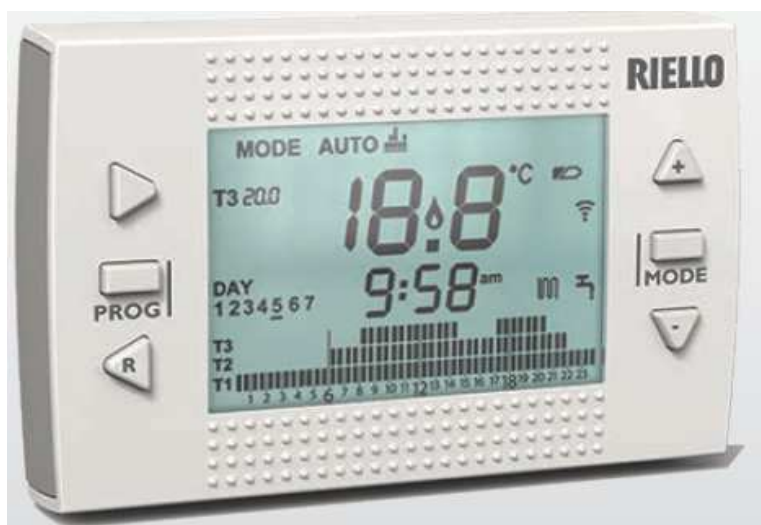

RIELLO

RiCLOUD

**СИСТЕМА ЗА ДИСТАНЦИОННО УПРАВЛЕНИЕ
СЪС СЕДМИЧНО ПРОГРАМИРАНЕ
И УПРАВЛЕНИЕ ЧРЕЗ WIFI ИНТЕРНЕТ ВРЪЗКА**

RIELLO
RiCLOUD

Системата RiCLOUD е създадена с една единствена цел - да направи по-лесно и по-приятно използването и дистанционното управление на вашата отоплителна инсталация. Безжичната свързаност и връзката с интернет гарантират гъвкавост при използването и дори отдалечени от дома. Със специалното приложение RiCLOUD може да управлявате отоплението вкъщи дори от офиса, вилата или спортната зала.

ГАРАНТИРАНА ВИСОКА ЕФЕКТИВНОСТ

A+

RiCLOUD е умно и всъщото време опростено решение за домашен комфорт. Това е универсално устройство което позволява интелигентен контрол на отоплителната система, като комуникира директно с газовия котел - използвайки BUS комуникация или директна връзка като обикновен стаен термостат. Седмичното, дневно или часово програмиране улесняват ежедневните грижи за отоплението на дома.

Безплатното приложение RiCLOUD App е достъпно за потребители на Android и IOS устройства, дава допълнителен комфорт и лекота на управлението и настройката. Приложението е лесно за инталиране и употреба, като в същото време дава допълнителни възможности на RiCLOUD.