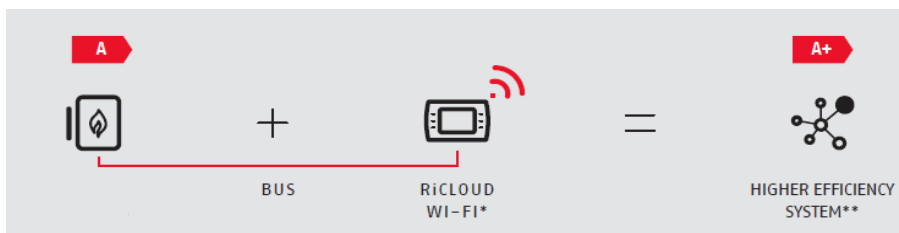

RIELLO
RiCLOUD

Системата RiCLOUD е създадена с една единствена цел - да направи по-лесно и по-приятно използването и дистанционното управление на вашата отоплителна инсталация. Безжичната свързаност и връзката с интернет гарантират гъвкавост при използването и дори отдалечени от дома. Със специалното приложение RiCLOUD може да управлявате отоплението вкъщи дори от офиса, вилата или спортната зала.

ГАРАНТИРАНА ВИСОКА ЕФЕКТИВНОСТ

A+